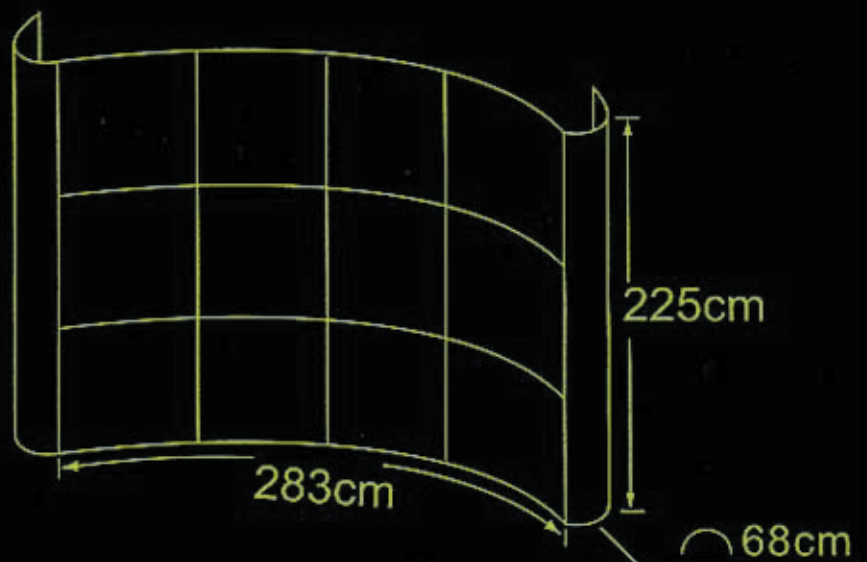

Zorg ervoor dat de opmaak 1:1 een resolutie van minstens 150 DPI heeft.

Vermeldt alle gebruikte PMS waarden, als hiervan gebruik gemaakt is.

De zichtmaat is 283 x 225 cm.  
Het formaat van het bestand moet zijn  
 $283 + 68 + 68 \text{ cm} =$   
419 cm breed x 225 cm hoog.

Beide kanten