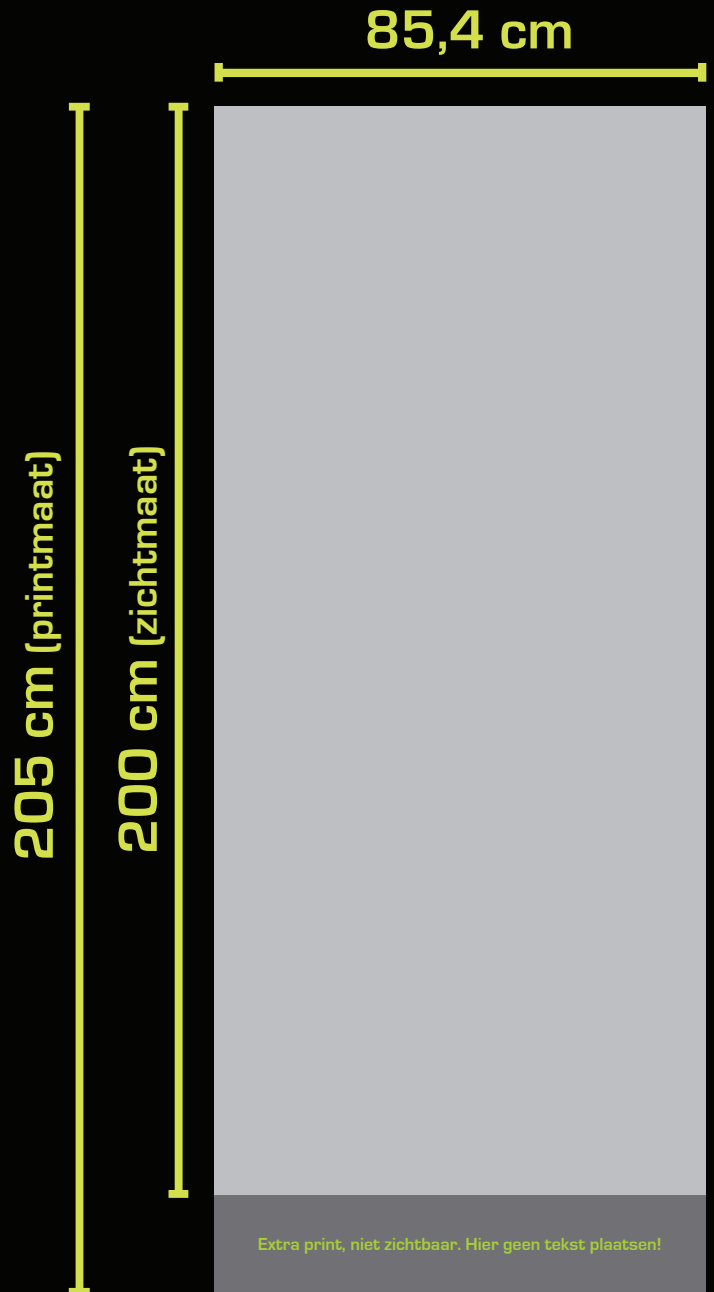

ROLL-UP DISPLAY 85 X 200 CM

Aanleverspecificaties:

Wij accepteren alleen de volgende bestandsformaten:

- Adobe Illustrator (EPS, AI, PDF)
- Adobe Photoshop (EPS, TIFF, JPG, PDF)
- Adobe Acrobat (PDF)

Converteer alle gebruikte lettertypes naar lettercontouren. Zorg ervoor dat teksten niet te dicht op de rand gezet worden.

Zorg ervoor dat de opmaak 1:1 een resolutie van minstens 150 DPI heeft.

Vermeldt alle gebruikte PMS waarden, als hiervan gebruik gemaakt is.

De zichtmaat is 85x200cm. Hou er rekening mee dat er onderaan de opmaak nog extra 5cm zit, omdat de print dan mooier in het systeem verdwijnt.

Extra print, niet zichtbaar. Hier geen tekst plaatsen!